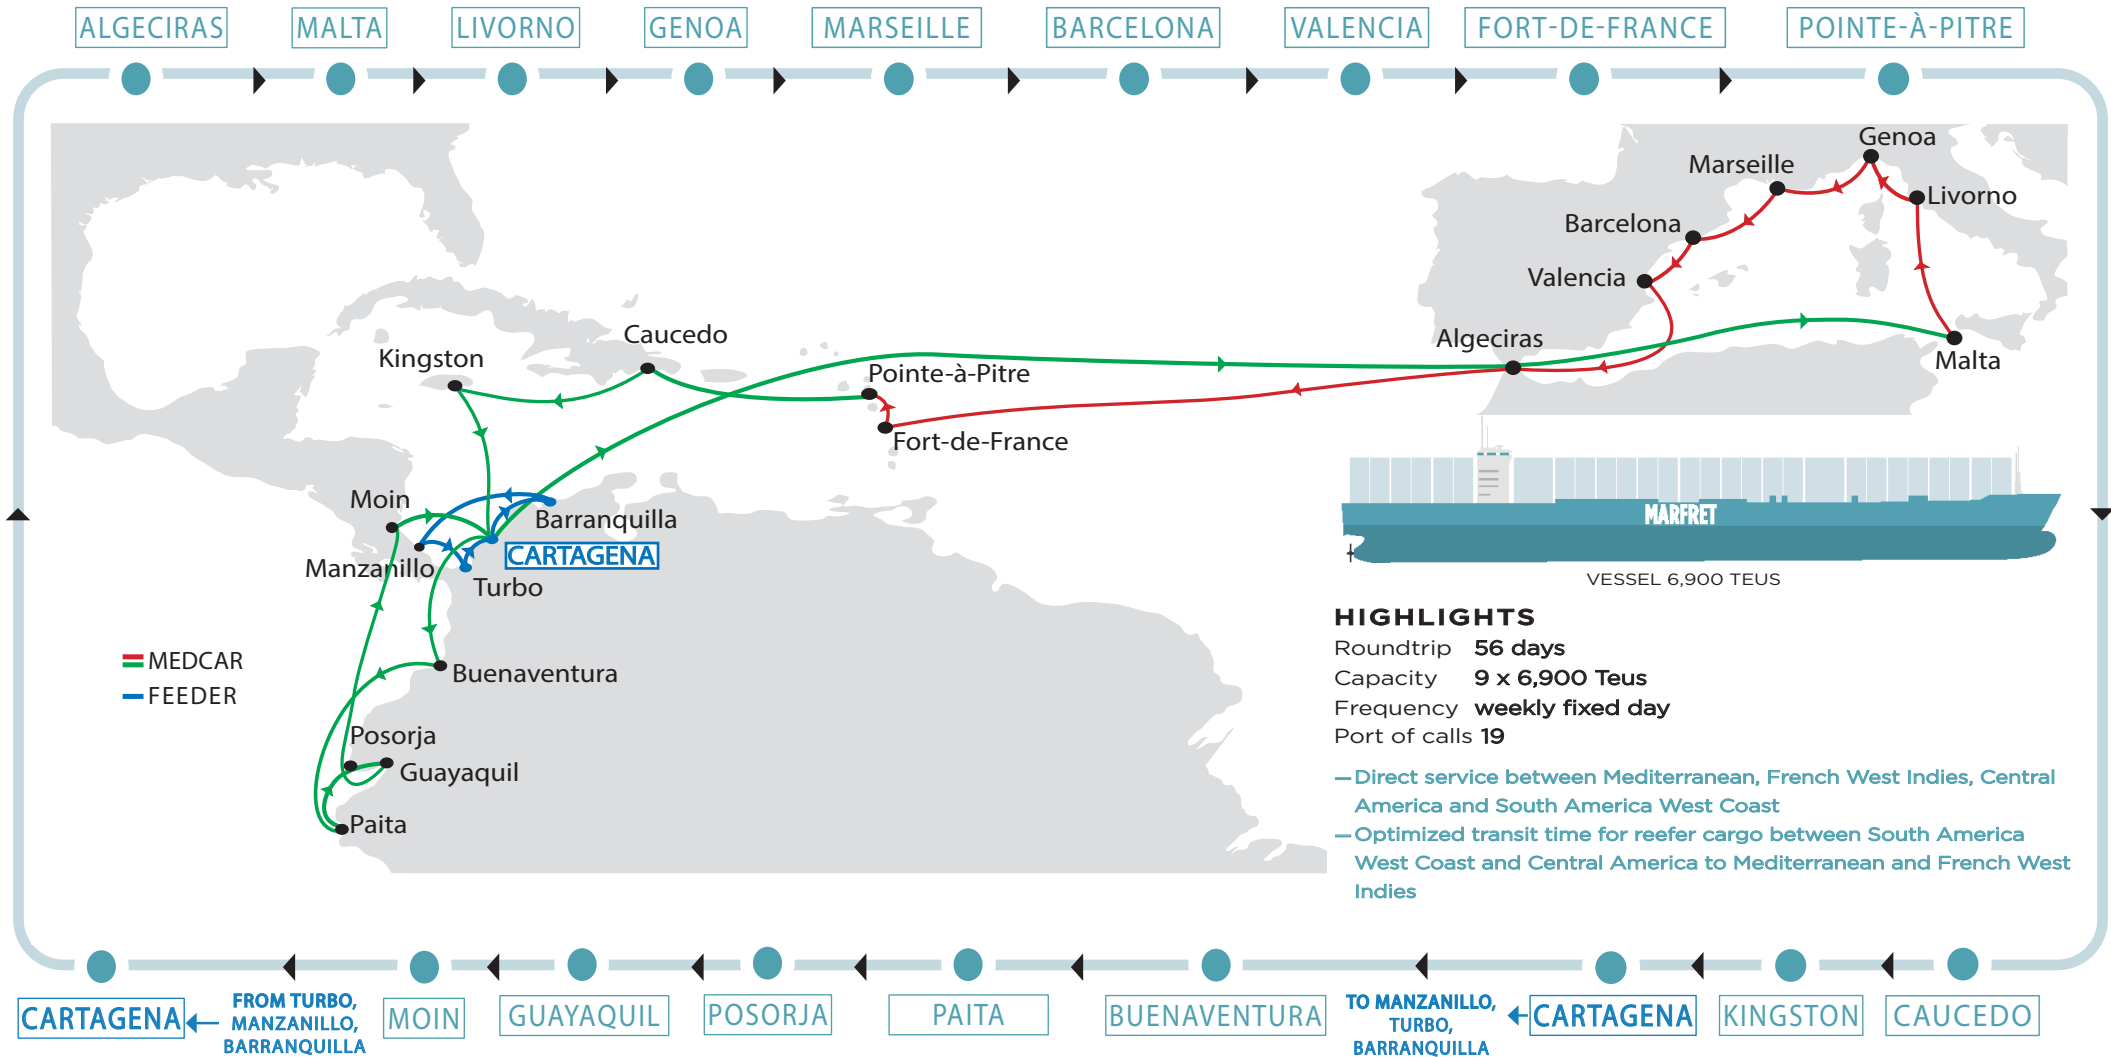

MARFRET LINE

MEDITERRANEAN-CARIBBEAN

weekly service

CONTACTS

LINE MANAGEMENT
 • Colomán O'NEILL
 Tel. +33 (0)4 88 13 13 67
 Mail cneill@marfret.fr
 • Christophe ROCHE
 Tel. +33 (0)4 91 56 91 49
 Mail croche@marfret.fr